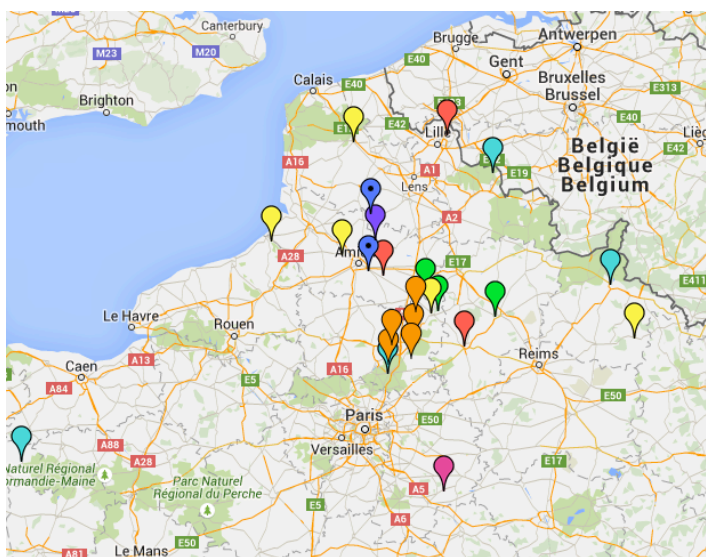

UNIVARCHÉO

Réalisations

[Accueil](#) > [Réalisations](#)

- 📍 Fouilles archéologiques préventives
- 📍 Suivi de travaux
- 📍 Étude du bâti
- 📍 Topographie
- 📍 Étude du mobilier
- 📍 Étude documentaire
- 📍 Valorisation du patrimoine
- 📍 Encadrement et formation d'étudiants sur des chantiers programmés de l'UPJV